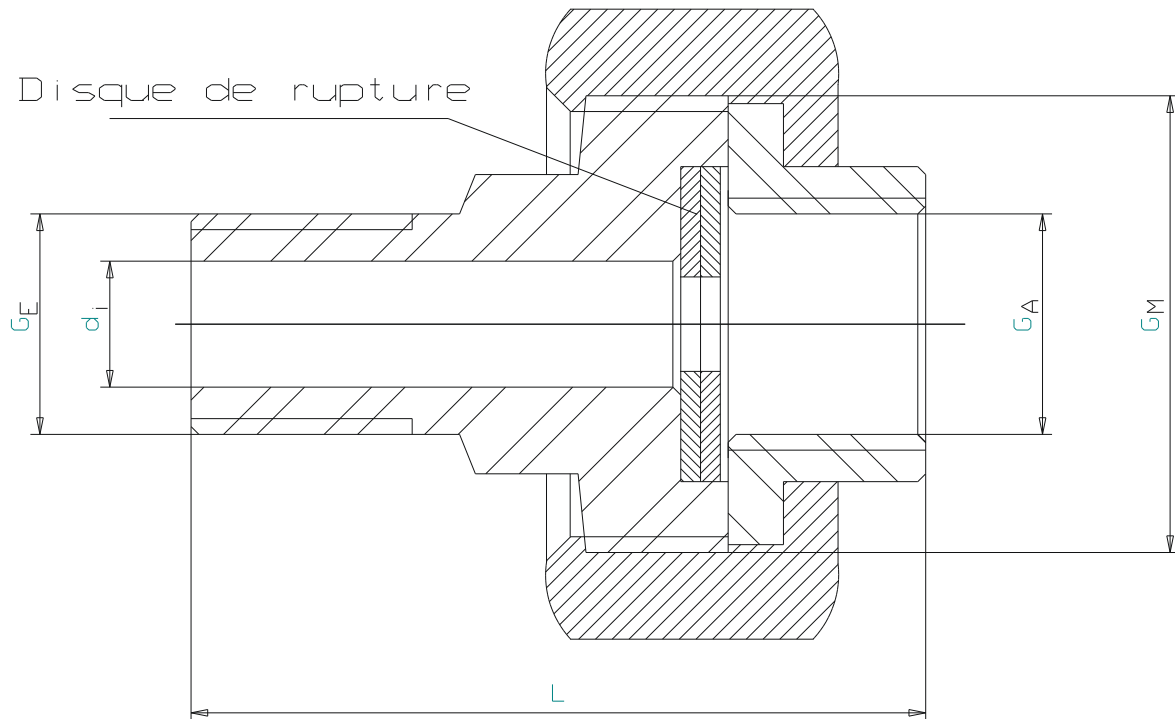

M 1:1

M 2:1

L	D _N	d _i	G _E	G _A	G _M	S _W	D _B	Helyon 5, chemin du Jubin F - 69570 DARDILLY Tel.: +33 (0)472521670 Fax.: +33 (0)472521671 www.helyon.com

Echelle
1:1 , 2:1

**Disque de rupture
monté dans un raccord
3-pièces**