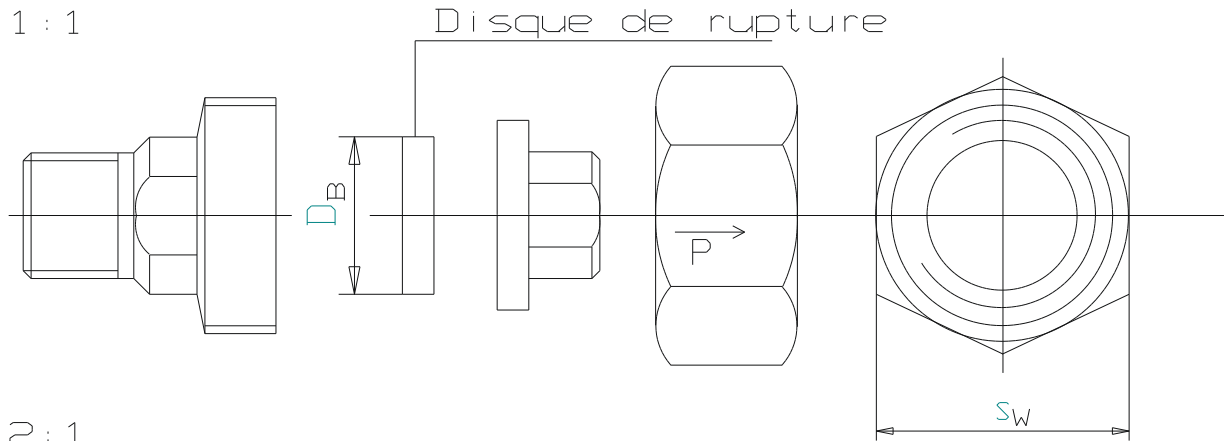

M 1:1

M 2:1

L	D _N	d _i	G _E	G _A	G _M	S _W	D _B	Helyon 5, chemin du Jubin F - 69570 DARDILLY Tel.: +33 (0)472521670 Fax.: +33 (0)472521671 www.helyon.com

Echelle
1:1 , 2:1

**Disque de rupture
monté dans un raccord
3-pièces**