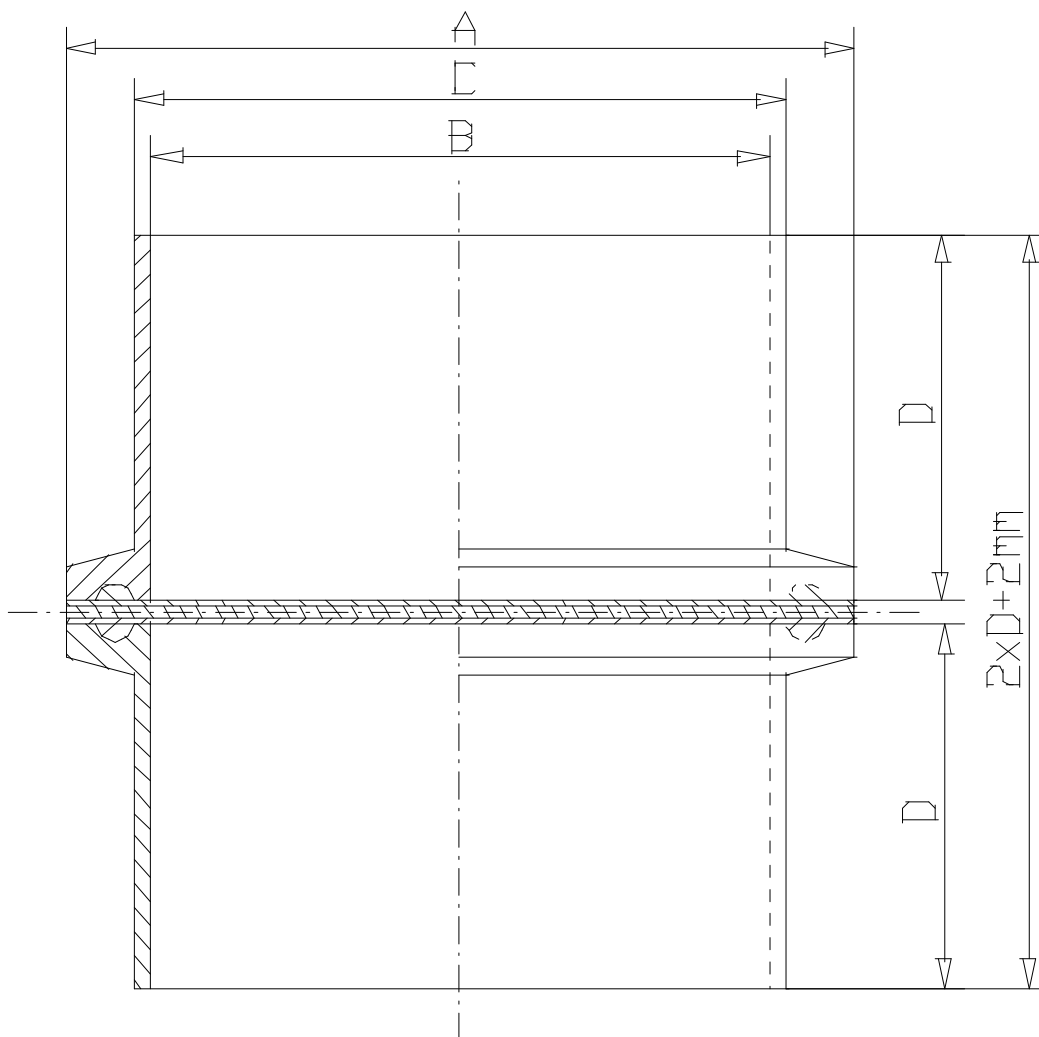

Dimensions for bursting discs to be set directly between Clamp sockets

Clamp sockets DIN 32676				
DN	A	B	C	D
25	50,5	26	29	21,5
32	50,5	32	35	21,5
40	50,5	38	41	21,5
50	64	50	53	21,5
Clamp sockets Inches				
DN	A	B	C	D
1"	50,5	22,1	25,4	21,5
1,5"	50,5	34,8	38,1	21,5
2"	64	47,5	50,8	21,5
Clamp sockets ISO				
DN	A	B	C	D
26,9	50,5	23,7	26,9	21,5
33,7	50,5	29,7	33,7	21,5
42,4	64	38,4	42,4	21,5
48,3	64	44,3	48,3	21,5